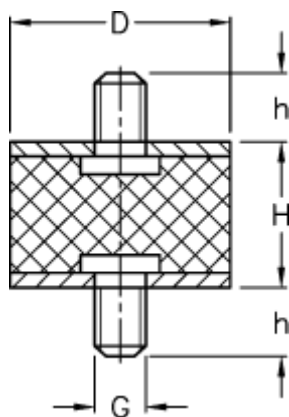

Varenummer: 51101336006110
Beskrivelse: KLEE Vibrationsdæmper type 1
70-45-1, M10x28/M10x28, NR - 57 shore

Mål

D = 70
G = M10
h = 28
H = 45